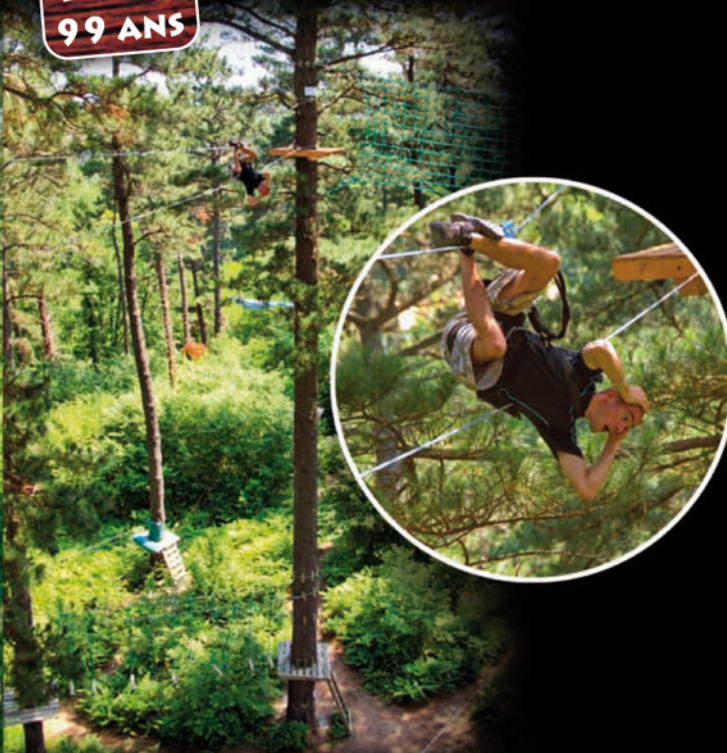

Base jump

www.oihana-64.com

OIHANA

PARCOURS AVENTURE

83 ATELIERS RÉPARTIS
SUR 7 PARCOURS

DE 4 À
99 ANS

EXCLUSIVITÉ 64

Base jump

Venez sauter à + de 15 mètres de hauteur
Adrénaline et sensations garanties !

CONSEIL, QUALITÉ, SÉCURITÉ

Un savoir-faire de constructeur,
dans un seul but, vous satisfaire.

Parcours ludique, familial et sportif,
accessible à tous.

Au cœur d'une magnifique forêt de pins,
découvrez des points de vue exceptionnels
sur la Rhune, la baie de Saint-Jean-de-Luz et
les Landes.

2 tyroliennes géantes (+150 m), méga saut
de tarzan, surf des cimes, fronton d'escalade,
tyrococo, pont Népalais ...